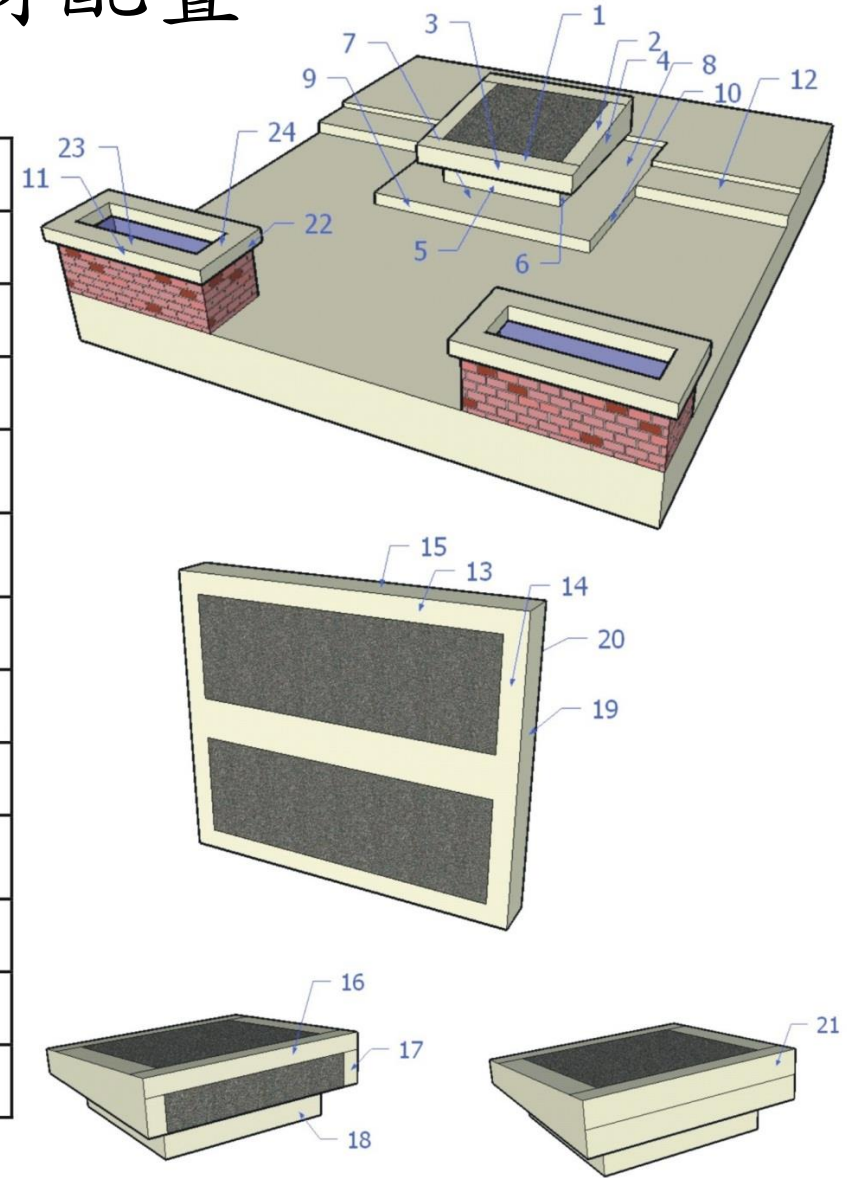

# 特勳、上將墓園石材配置

石材編號	名稱	材數	石材編號	名稱	材數
1	墓碑下(上)方	2	13	特勳勳略面上方	5
2	墓碑側邊	2	14	特勳勳略面側邊	5
3	墓碑頭下方	3	15	特勳勳略上方	5
4	墓碑頭側邊	5	16	墓碑頭正後方 (含事略碑)	3
5	墓碑頭內側正面	2	17	墓碑頭正後側邊方 (含事略碑)	1
6	墓碑頭側邊側面	2	18	墓碑頭內側背面	1
7	墓碑座上方	5	19	特勳勳略側邊	5
8	墓碑座側邊	5	20	特勳勳略背面	5
9	墓碑座正面	3	21	墓碑正後方 (不含事略碑)	4
10	墓碑座側面	2	22	杜鵑花台側面	2
11	杜鵑花台正面	2	23	杜鵑花台(下)上方	2
12	瞻仰台面	5	24	杜鵑花台側邊	2